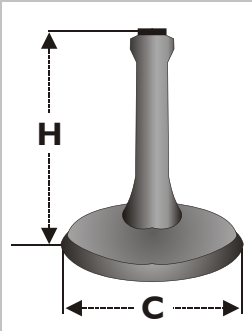

Die Messingfüße bestehen aus einem schwerem Material und sind entweder braun oder grün patiniert. Die Lieferung erfolgt ohne elektrische Installation.

Our brass casting bases are made of high quality brass with brown or green patina. The lamp bases are delivered without electrical components.

**Maßangaben
Measurements**

Die Maße können im Einzelfall etwas differieren.

Measurements can vary in isolated cases.

13 000 07
BAUM
H: 7cm/2,8" C: 3,5cm/1,4"
Grün / green

13 000 08
STILBLATT
H: 7cm/2,8" C: 3,5cm/1,4"
Grün / green

13 001 09
ACHTLOCH
H: 10cm/4" C: 7,5cm/3"
Braun / brown

13 001 10
WELLE
H: 10cm/4" C: 8,5cm/3,3"
Braun / brown

13 000 13
AGILE
H: 12cm/4,7" C: 6cm/2,4"
Braun / brown

13 001 12
ELEGANT
H: 12cm/4,7" C: 7,5cm/3"
Braun / brown