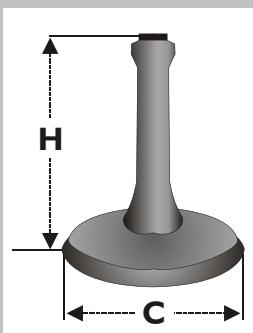

**Maßangaben  
Measurements**

Die Maße können im Einzelfall etwas differieren.

Measurements can vary in isolated cases.

**14 162 12**  
ZWILLING  
H: 12cm/4,7" C: 9cm/3,5"

**14 163 13**  
WEDLOCK  
H: 13cm/5,1" C: 11cm/4,3"

**14 160 14**  
BIJOU  
H: 14cm/5,5" C: 11cm/4,3"

**14 161 15**  
GLORIETTA  
H: 15cm/5,9" C: 9cm/3,5"

**14 008 13**  
HEXAGONAL  
H: 13cm/5,1" C: 12cm/4,7"

**14 012 20**  
VIERECK  
H: 20cm/7,8" C: 12cm/4,7"

**14 008 20**  
HEXAGONAL  
H: 20cm/7,8" C: 15cm/5,9"

**14 004 12**  
MODERN  
H: 12cm/4,7" C: 11cm/4,3"

**14 010 20**  
JUGENDSTIL  
H: 20cm/7,8" C: 12cm/4,7"

**14 004 18**  
MODERN  
H: 18,5cm/4,7" C: 15cm/5,9"