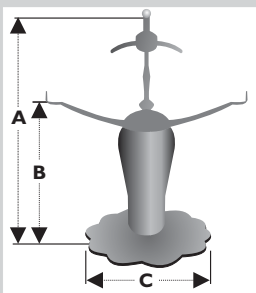

Unsere Replik-Lampenfüsse bestehen aus hochwertigem und schwerem Messingguss mit einer optisch ansprechenden Patinierung. Die Füsse werden ohne Elektrik geliefert.

Our replicate lamp bases are made of high quality brass with a fine patina finish. The lamp bases are delivered without electrical components.

Maßangaben
Measurements

Die angegebenen Maße können aus Herstellungsgründen im Einzelfall etwas differieren.

Measurements can vary due to production in isolated cases.

HINWEIS:

Die Lieferung erfolgt normalerweise ohne Elektrik. Evtl. vorhandene Verkabelungen müssen vor dem Gebrauch vom Elektrofachmann überprüft werden.

NOTE:

Delivery is usually without electric components. Pre-existing electric equipment must be checked by an expert.