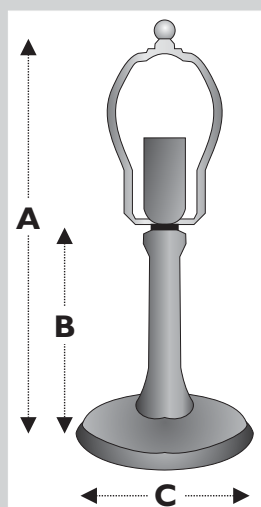

Maßangaben
Measurements

10 566 00
ARC
A: 72cm/28" B: 41cm/16"
C: 27cm/10"
Geeignet für 55-60cm Schirme
Fits 22-24" shades
Grün patiniert / green patina